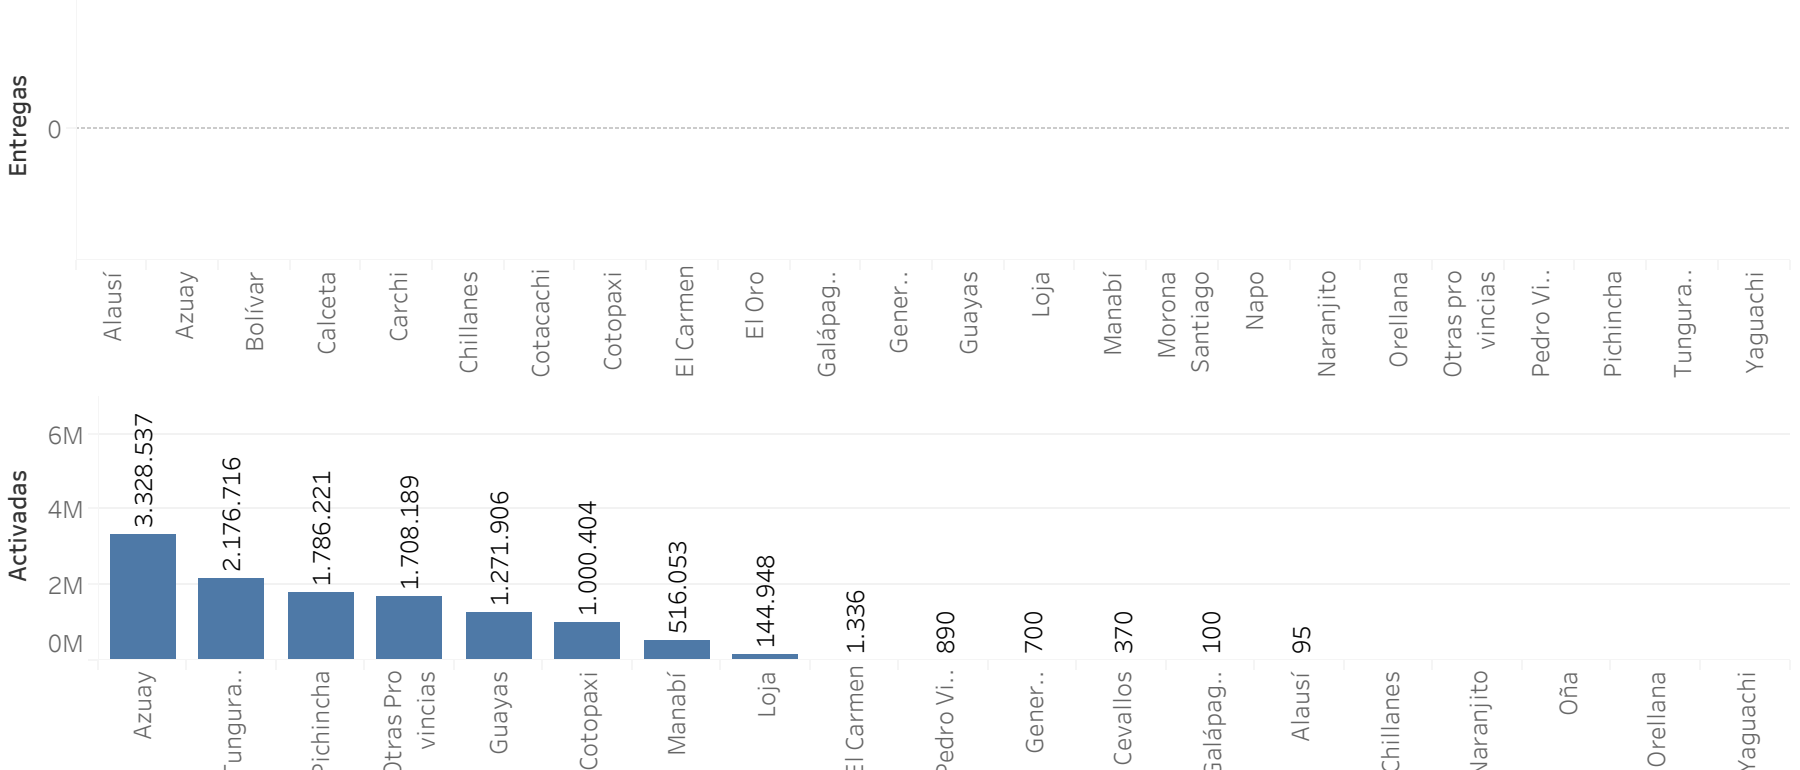

Resumen de emisión de etiquetas fiscales

Fecha de corte: 2022

PROYECTO SIMAR

Información del año de "Fecha de corte"

236,762

millones de productos marcados a nivel nacional

CERVEZA

(Industrial y Artesanal)

224,703 millones

BEBIDAS ALCOHÓLICAS

(ron, whisky, vodka, vino, gin, etc.)

11,936 millones

CIGARRILLOS

(cajetillas o medias cajetillas)

Producción de bebidas alcohólicas por tipo

Entregas	Activaciones
Tipo de Licor	Tipo de Licor
Aguardiente	Aguardiente
Gin	Gin
Licor crema	Licor crema
Licores dulces	Licores dulces
Licores secos	Licores secos
Licores semisecos	Licores semisecos
Otras Bebidas Alcohólicas	Otras Bebidas Alcohólicas
Ron	Ron
Todos los tipos	Todos los tipos
Vino	Vino
Vodka	Vodka
Whisky	Whisky
Total general	11.936.405

Producción de bebidas alcohólicas por provincia

Entregas	Activadas
Provincia	Provincia
Alausí	Azuay
Azuay	Bolivar
Bolivar	Calceta
Calceta	Carchi
Carchi	Cañar
Cañar	Chimborazo
Chimborazo	Cotopaxi
Cotacachi	El Oro
Cotopaxi	Esmeraldas
El Carmen	Galápagos
El Oro	Guayas
Esmeraldas	Imbabura
Galápagos	Loja
General Villamil (Playas)	Los Ríos
Guayas	Manabí
Imbabura	Morona Santiago
Loja	Napo
Los Ríos	Naranjito
Manabí	Orellana
Morona Santiago	Otras pro vincias
Napo	Pedro Vi..
Naranjito	Pichincha
Orellana	Tungurahua
Otras pro vincias	Yaguachi
Pedro Vicente Maldonado	
Pichincha	
Santa Elena	
Santo Domingo de los Tsáchilas	
Sucumbios	
Tungurahua	
Yaguachi	
Zamora Chinchipe	
Total general	11.936.405