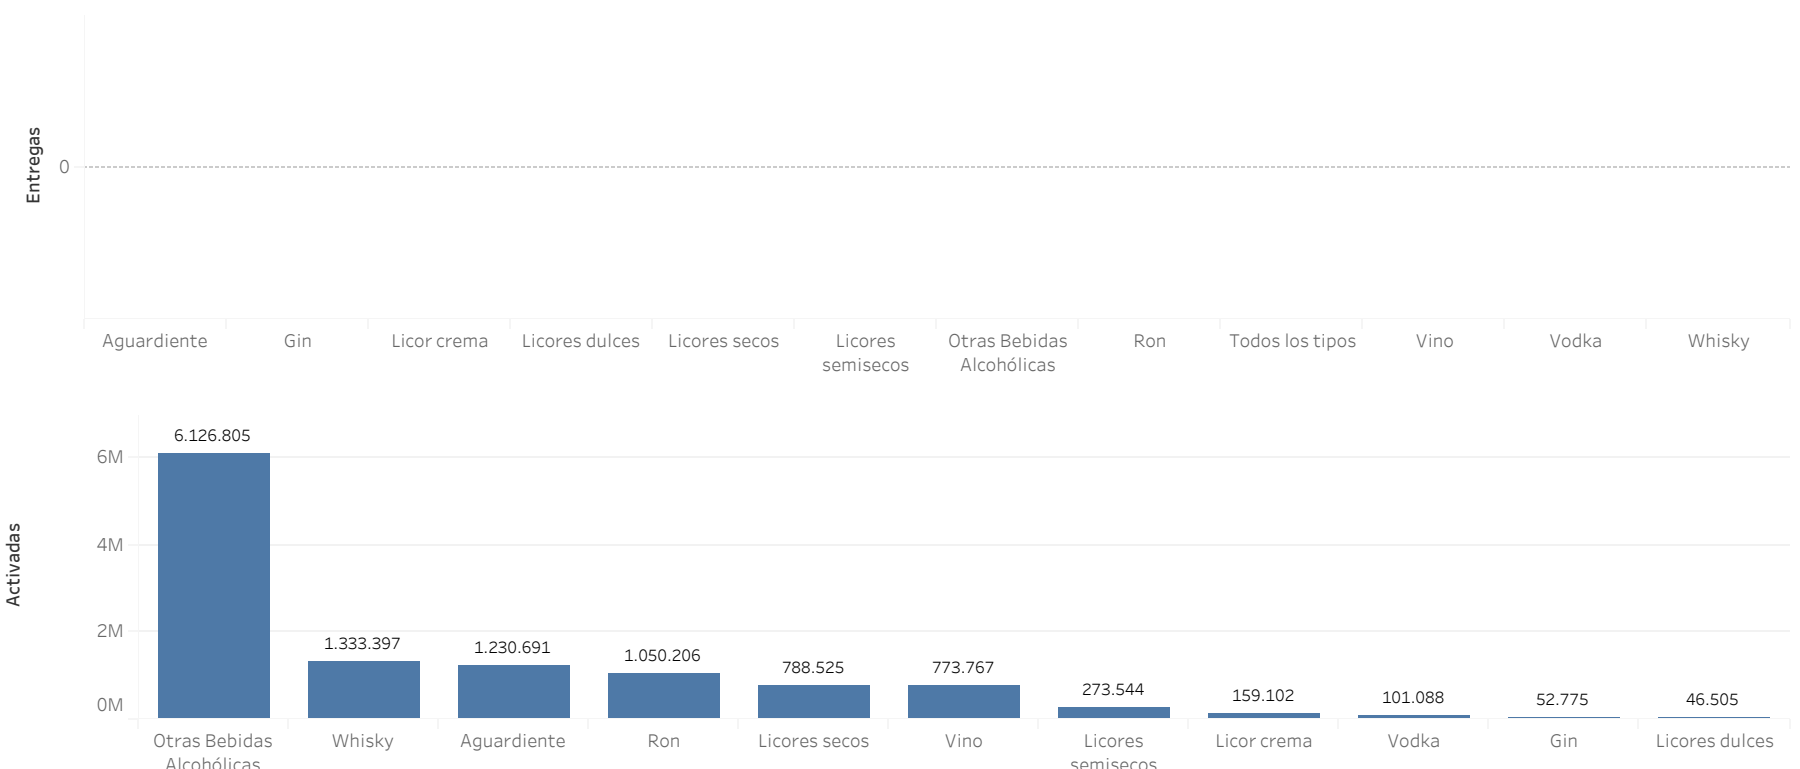

224,703 millones

BEBIDAS ALCOHÓLICAS

(ron, whisky, vodka, vino, gin, etc.)

11,936 millones

CIGARRILLOS

(cajetillas o medias cajetillas)

Producción de bebidas alcohólicas por tipo

Entregas	Activaciones
Tipo de Licor	Tipo de Licor
Aguardiente	Aguardiente
Gin	Gin
Licor crema	Licor crema
Licores dulces	Licores dulces
Licores secos	Licores secos
Licores semisecos	Licores semisecos
Otras Bebidas Alcohólicas	Otras Bebidas Alcohólicas
Ron	Ron
Todos los tipos	Todos los tipos
Vino	Vino
Vodka	Vodka
Whisky	Whisky
Total general	11.936.405

Producción de bebidas alcohólicas por provincia

Entregas	Activadas
Provincia	Provincia
Alausí	Azuay
Azuay	Bolivar
Bolivar	Calceta
Calceta	Carchi
Carchi	Cañar
Cañar	Chimborazo
Chimborazo	Cotopaxi
Cotacachi	El Oro
Cotopaxi	Esmeraldas
El Carmen	Galápagos
El Oro	Guayas
Esmeraldas	Imbabura
Galápagos	Loja
General Villamil (Playas)	Los Ríos
Guayas	Manabí
Imbabura	Morona Santiago
Loja	Napo
Los Ríos	Naranjito
Manabí	Orellana
Morona Santiago	Otras pro vincias
Napo	Pedro Vi..
Naranjito	Pichincha
Orellana	Tungurahua
Otras pro vincias	Yaguachi
Pedro Vicente Maldonado	
Pichincha	
Santa Elena	
Santo Domingo de los Tsáchilas	
Sucumbios	
Tungurahua	
Yaguachi	
Zamora Chinchipe	
Total general	11.936.405